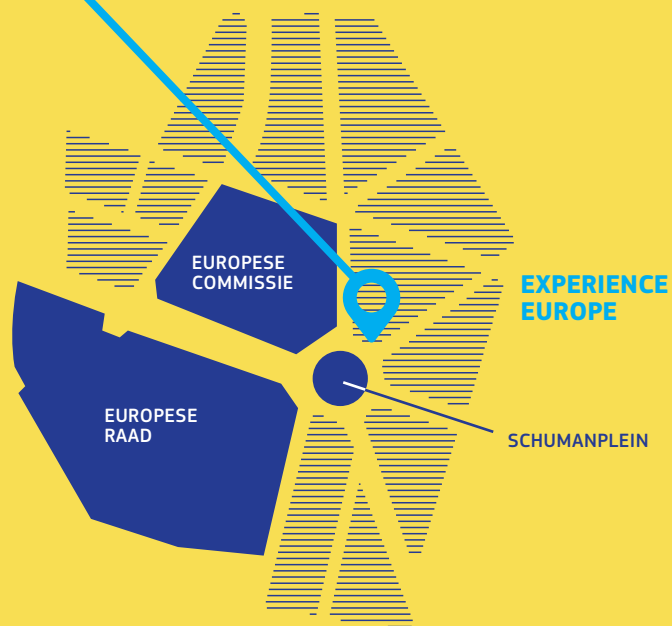

RESERVEREN ONDER COVID-19

KOM EN ERVAAR EXPERIENCE EUROPE

ARCHIMEDESSTRAAT 1
1000 BRUSSEL
BELGIË

METRO  SCHUMAN 1 5
BUS  SCHUMAN 12 21 36 56 60 79
TREIN  BRUSSELS-SCHUMAN

Europese
Commissie

EXPERIENCE EUROPE

HET NIEUWE EXPOCENTRUM VAN DE EUROPESE COMMISSIE

EEN UNIQUE
BLIK OP EUROPA

OVER EXPERIENCE EUROPE

De nieuwe expo over de EU in het hart van Brussel met een adembenemend overzicht van de Europese instellingen!

“360 EUROPE”: Dompel je onder in virtuele realiteit en ontdek de EU in actie.

Jongere bezoekers kunnen in **“PLAY EUROPE”** al gamend hun kennis over de EU testen.

En tenslotte, vergeet **“SMILE EUROPE”** niet voor je selfie aan de fotostand!